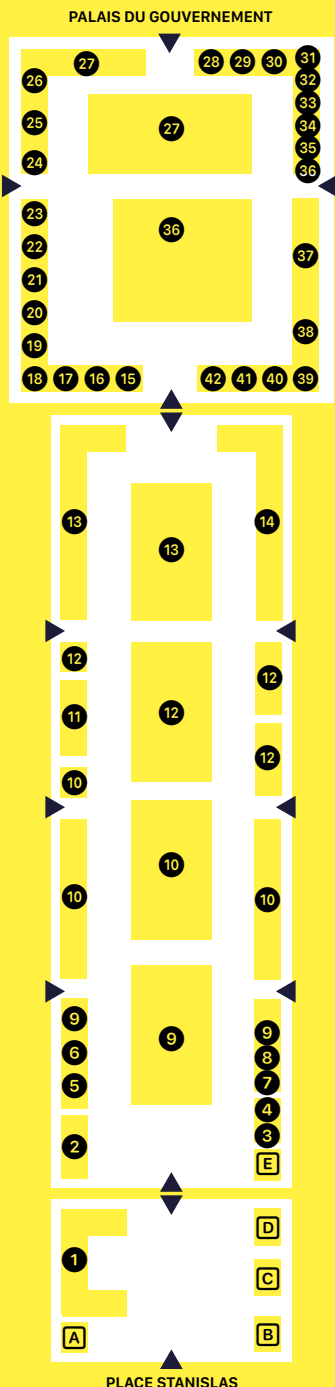

Sous le chapiteau

Chaque jour
de 10H – 19H

Vendredi
dès 9H

- 1 Auteurs autoédités
- 2 Le Point
- 3 L'Est Républicain
- 4 Éditions du Quotidien
- 5 Librairie du Musée des Beaux-Arts
- 6 École Nationale Supérieure d'Art et de Design de Nancy
- 7 Canopé
- 8 Éditions Sciences Po
- 9 L'Autre Rive
- 10 Hall du Livre
- 11 Les Sciences sur la Place
- 12 Librairie Didier
- 13 Le Léz'art
- 14 Plus Belles les Bulles
- 15 Philapostel
- 16 Kaplume
- 17 La Paulette
- 18 Phylactères
- 19 Edhisto
- 20 Territoires Témoins
- 21 Les Refusés
- 22 Nancy Jazz Pulsations
- 23 Unicef
- 24 Les Amis des Musées
- 25 Société Lorraine des Amis des Arts et des Musées
- 26 Revues régionales
- 27 L'Autre Rive Jeunesse
- 28 Kidikunst
- 29 Éditions Élitckha
- 30 Feuilles de Menthe
- 31 Le Verger des Hespérides
- 32 Le crayon à roulettes
- 33 Père Fouettard
- 34 Callicéphale
- 35 Issekinicho
- 36 La Parenthèse
- 37 L'Invité de la Parenthèse :
Denoël Graphic
- 38 Bague&marmelade
- 39 Liralest
- 40 L'Atteinte
- 41 Astrid Franchet
- 42 Mook Sept